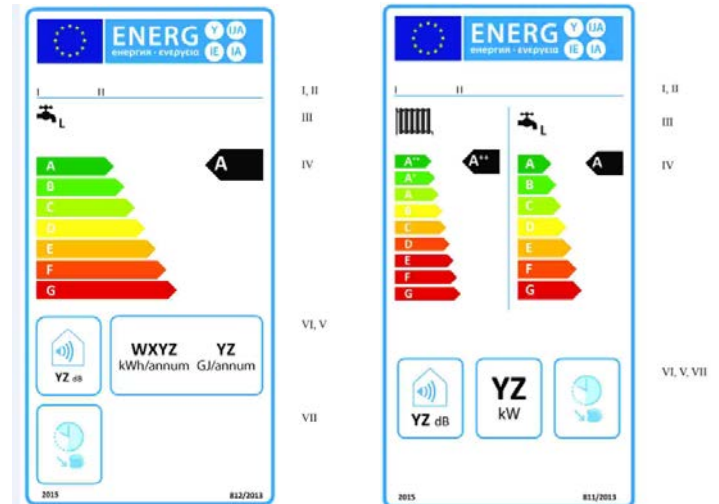

Kiwa Gastec 研讨会 邀请函

燃气热水器与壁挂炉 EN15502:2012 与能效指令 (ErP) 研讨会

Invitation Letter of Seminar by Kiwa Gastec

EN 15502:2012 and ErP Directive for gas water heater and boiler

* 主要内容 Main Items:

- 能效指令讲解 ErP Directive Analysis
- EN15502: 2012 标准分析讲解
  EN15502: 2012 Analysis
- 应对措施 Measurements and solutions
- 燃气热水器及壁挂炉能效测试台讲解与演示
  Analysis and demonstration of Efficiency Test
  Rig for gas water heater and boiler

* 主讲人: 程云贵/Charles Cheng

- Kiwa Gastec 中国实验室经理 (燃气热水器与壁挂炉部)
- 12 年燃气具测试认证经验
- 不仅专于欧洲标准, 且熟悉美洲, 澳洲, 中东标准
- 参与 Kiwa Gastec 能效测试台设计开发
- 曾赴美国及欧洲接受专业培训

* 时间: 2014 年 5 月 23 日 星期五 13:30 —— 17:00

Date: 13:30 ---- 17:00, Friday, May 23, 2014

* 地点: Kiwa Gastec 中国办事处

广州开发区科学城科研路 18 号

Venue: Meeting Room of Kiwa Gastec China

No.18, Keyan Road, Science City, Development Zone, Guangzhou, China

* 主办机构: Kiwa Gastec

Organizer: Kiwa Gastec

EN15502:2012